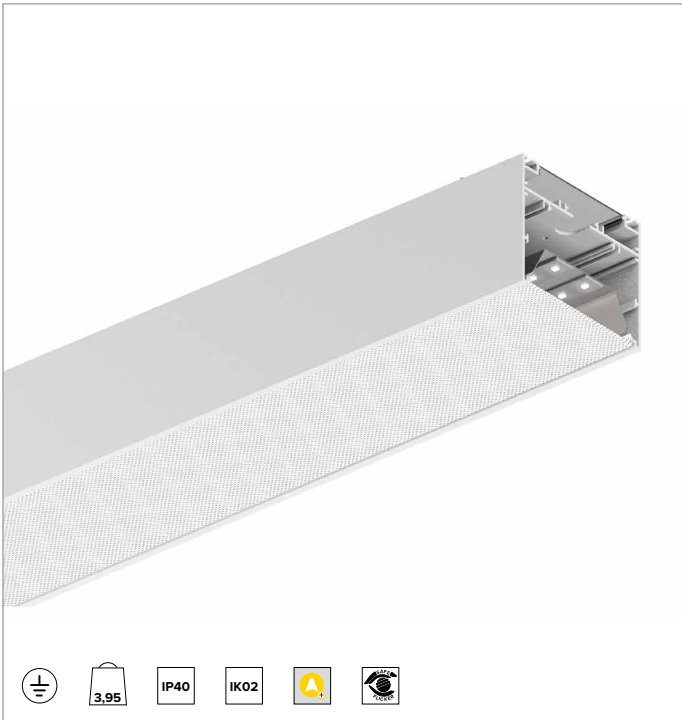

## LED-Leuchte für Decken- oder Pendelsystemmontage. Lineare module mit Notbeleuchtung

Die fotometrischen Werte der Leuchte sind auf den folgenden Seiten aufgeführt

Alle Daten auf der Maßzeichnung sind in mm angegeben.

### MECHANISCHE MERKMALE

Gehäuse aus lackiertem stranggepresstem Aluminium mit 100mm Breite. Obere Abdeckung aus weißem PVC.

**Farbe und Oberfläche:** Weiß

**Abmessungen:** L=1168mm

**Gewicht:** 3,95Kg

**Version:** LINEAR